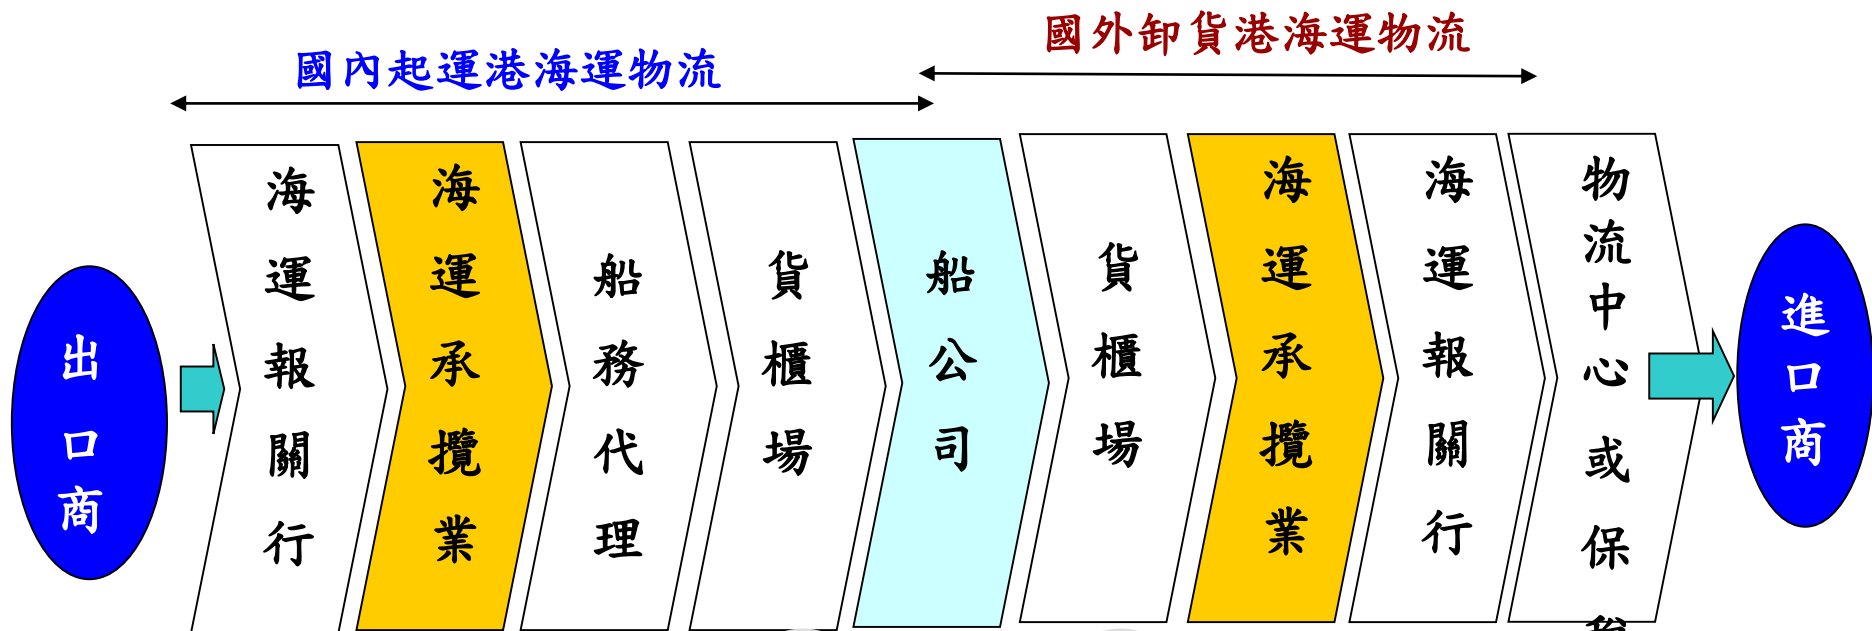

物流運籌產業體系價值鏈示意圖(海運)

家數	960	611	334				611	960	
工作 分工 價值	出口 報關	出口 承攬 運務 併櫃	海運 艙位 銷售	貨櫃 理貨 提領	海上 運輸	貨櫃 理貨 放行	進口 發單	進口 發單	倉儲 保稅 存放 加工